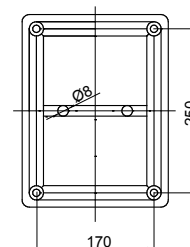

Classe isolamento	II (secondo Norma IEC 61140)	Colore	Grigio RAL 7035
Grado di protezione	IP56	Materiale	Tecnopolimero GWPLAST 75
Resistenza agli urti	IK08	Dim. interne BxHxP (mm)	300x220x120
Ø max fori eseguibili	48 mm	Viti coperchio (n. e tipo)	4 isol. a cerniera piombabili
Applicazione	Derivazioni ordinarie	Resistenza al filo incandescente	650 °C
Coperchio	Basso a vite	Temperatura di impiego	-25 +60 °C
Tipo Materiale	Halogen free secondo norma EN 60754-2	Codice Electrocod	02211
Termopressione con biglia	85 °C	Coppia serraggio viti	1.8 NM
Pareti	Lisce	Accessori per ripristino isolamento	GW44621, GW44622

DIMENSIONALE

SIMBOLOGIA TECNICA

IP

IP56

IK

IK08

GWT

650 °C