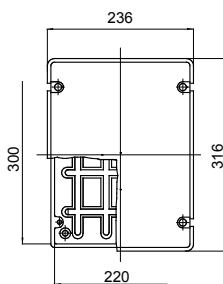

Classe isolamento	II (secondo Norma IEC 61140)	Colore	Grigio RAL 7035
Grado di protezione	IP56	Materiale	Tecnopolimero GWPLAST 75
Resistenza agli urti	IK08	Dim. interne BxHxP (mm)	300x220x120
Ø max fori eseguibili	48 mm	Viti coperchio (n. e tipo)	4 isol. a cerniera piombabili
Applicazione	Derivazioni ordinarie	Resistenza al filo incandescente	650 °C
Coperchio	Basso a vite	Temperatura di impiego	-25 +60 °C
Tipo Materiale	Halogen free secondo norma EN 60754-2	Codice Electrocod	02211
Termopressione con biglia	85 °C	Coppia serraggio viti	1.8 NM
Pareti	Lisce	Accessori per ripristino isolamento	GW44621, GW44622

DIMENSIONALE

SIMBOLOGIA TECNICA

IP

IP56

IK

IK08

GWT

650 °C