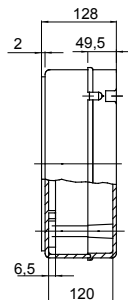

Classe isolamento	II (secondo Norma IEC 61140)	Colore	Grigio RAL 7035
Grado di protezione	IP56	Materiale	Tecnopolimero GWPLAST 75
Resistenza agli urti	IK08	Dim. interne BxHxP (mm)	300x220x120
Ø max fori eseguibili	48 mm	Viti coperchio (n. e tipo)	4 isol. a cerniera piombabili
Applicazione	Derivazioni ordinarie	Resistenza al filo incandescente	650 °C
Coperchio	Basso a vite	Temperatura di impiego	-25 +60 °C
Tipo Materiale	Halogen free secondo norma EN 60754-2	Codice Electrocod	02211
Termopressione con biglia	85 °C	Coppia serraggio viti	1.8 NM
Pareti	Lisce	Accessori per ripristino isolamento	GW44621, GW44622

DIMENSIONALE

SIMBOLOGIA TECNICA

IP

IP56

IK

IK08

GWT

650 °C